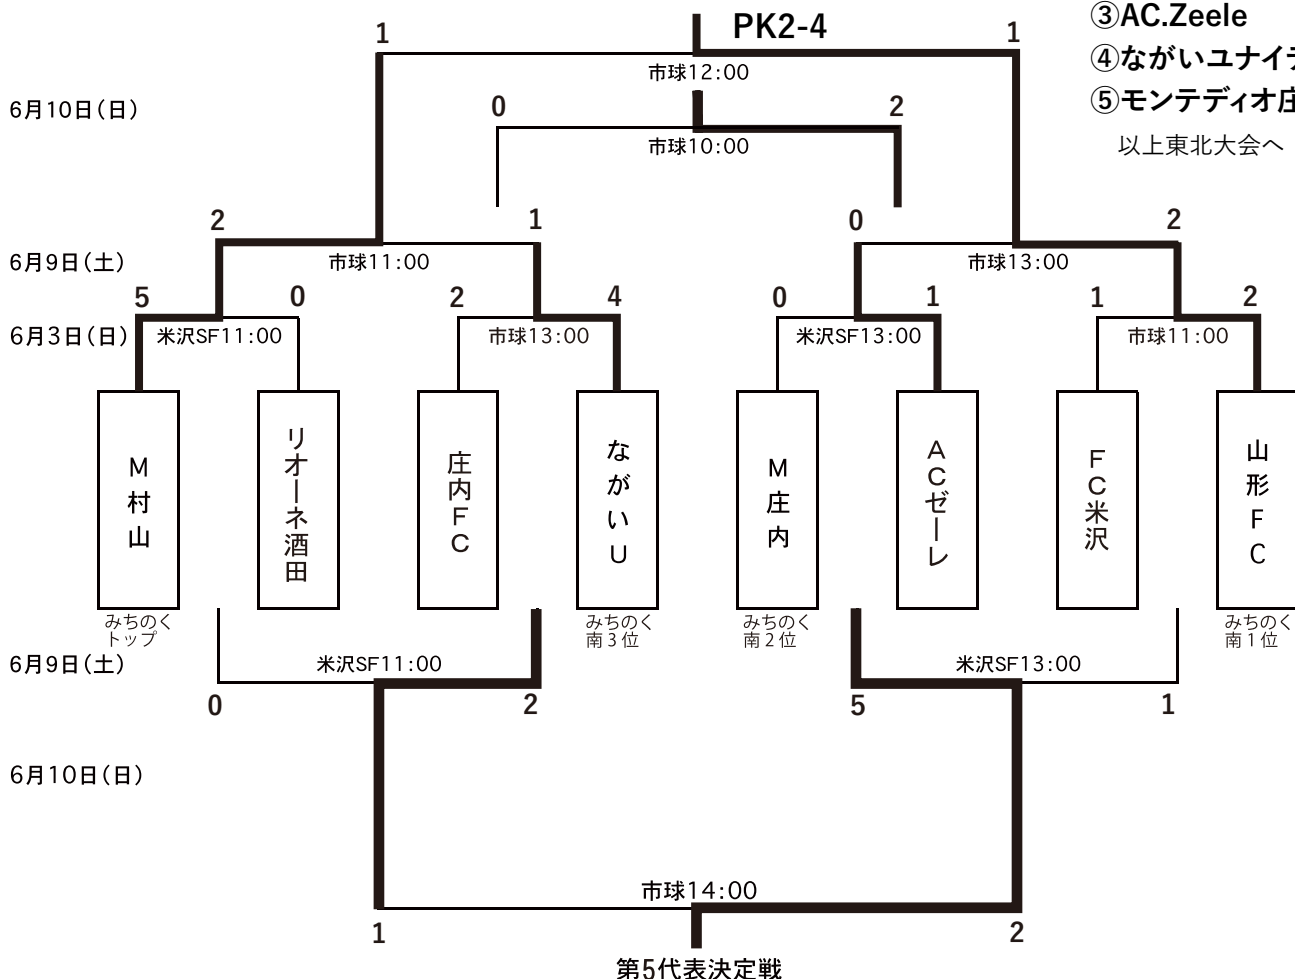

A グループリーグ

		FC米沢	アスキー	庄内FC	勝	負	分	勝点	得点	失点	得失	順位
1	FC米沢		○ 7 - 0	× 1 - 5	1	1	0	3	8	5	3	2
2	アスキー	× 0 - 7		△ 0 - 0	0	1	1	1	0	7	-7	3
3	庄内FC	○ 5 - 1	△ 0 - 0		1	0	1	4	5	1	4	1

B グループリーグ

		アビーカ米沢	WAGO MOLINO	AC.Zeele	リオネ酒田	勝	負	分	勝点	得点	失点	得失	順位
1	アビーカ米沢		○ 3 - 1	× 0 - 1	× 0 - 1	1	2	0	3	3	3	0	3
2	WAGO MOLINO	× 1 - 3		× 0 - 1	△ 0 - 0	0	2	1	1	1	4	-3	4
3	AC.Zeele	○ 1 - 0	○ 1 - 0		○ 5 - 0	3	0	0	9	7	0	7	1
4	リオネ酒田	○ 1 - 0	△ 0 - 0	× 0 - 5		1	1	1	4	4	5	-4	2

2018CY選手権山形県予選 決勝トーナメント

- ①山形FC
  - ②モンテディオ村山
  - ③AC.Zeele
  - ④ながいユナイテッドFC
  - ⑤モンテディオ庄内
2. 以上東北大会へ