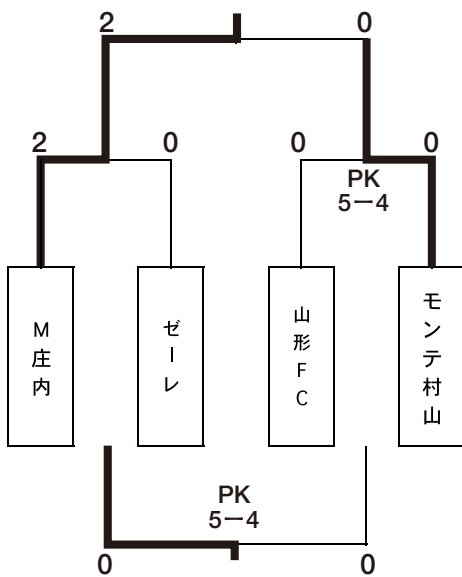

2018山形県クラブユース新人戦1次予選グループリーグ戦星取表

Bブロック	M村山	Zeele	庄内FC	FC米沢	アビーカ	アスキー	勝点	勝数	負数	分数	得点	失点	得失点	順位
M村山	○	○	○	○	○	○	15	5	0	0	12	0	12	1
Zeele	●	○	○	○	○	○	12	4	1	0	11	6	5	2
庄内FC	●	●	○	○	○	△	7	2	2	1	7	6	1	3
FC米沢	●	●	●	○	○	●	3	1	4	0	2	11	-9	5
アビーカ	●	●	●	●	○	●	0	0	5	0	0	6	-6	6
アスキー	●	●	△	○	○	○	7	2	2	1	4	7	-3	4

新人大会順位

- ①モンテ庄内
- ②モンテ村山
- ③AC.Zeele
  3位まで2月の東北大会へ
  Jビレッジ復興支援大会
- ④山形FC

U-13大会順位

- ①ながいU
- ②アスキーFC
- ③アビーカ米沢
- ④モンテ村山
- ⑤AC.Zeele
- ⑥モンテ庄内
- ⑦庄内FC
- ⑧山形FC
- ⑨FC米沢

2018山形県クラブユースU13大会試合日程

Cグループ (Zeele 庄内FC アスキー / 会場 東陽の里)

日時	No	kickoff	チームA	SCORE	チームB	会場	R	AR1	AR2	主管
11月23日 (金・祝)	1	10:00	Zeele	2 ●○ 5	アスキー	東陽の里		当該		アスキー
	2	11:00	フレンドリー							
	3	12:00	アスキー	1 ○● 0	庄内FC					
	4	13:00	フレンドリー							
	5	14:00	庄内FC	0 ●○ 2	Zeele					

順位決定リーグ戦2位リーグ (会場 米沢SF東 or 西 or 東陽の里)

日時	No	kickoff	チームA	SCORE	チームB	会場	R	AR1	AR2	主管
11月24日 (土)	1	10:00	モンテ村山	3 ○● 1	モンテ庄内	米沢SF東 or 米沢西 or 東陽の里		当該		AM:A2位 PM:C2位
	2	11:00	フレンドリー							
	3	12:00	Zeele	0 ●○ 3	モンテ村山					
	4	13:00	フレンドリー							
	5	14:00	モンテ庄内	0 ●○ 1	Zeele