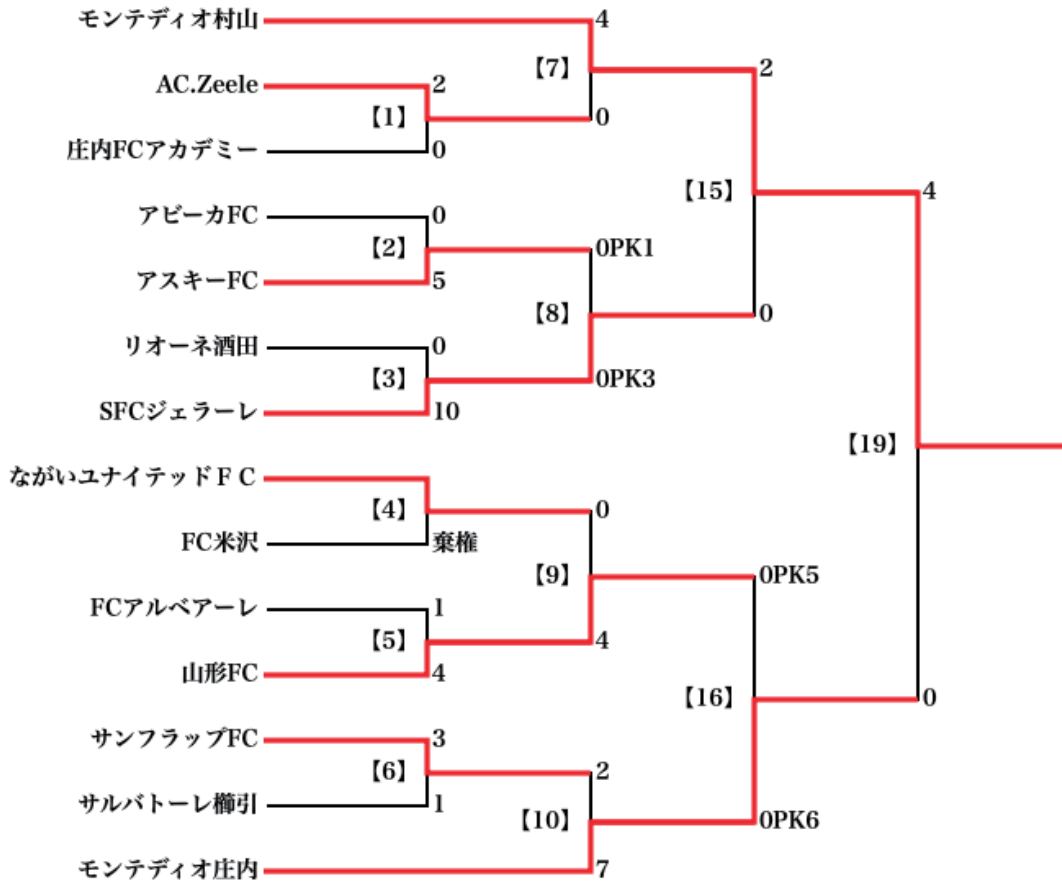

山形県クラブユース U-13 トーナメント大会