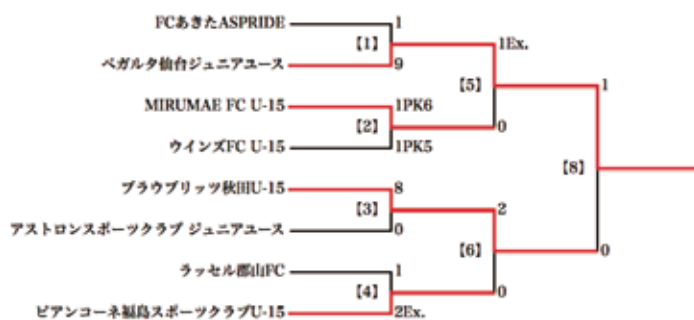

第33回日本クラブユースサッカー選手権(U-15)東北大会結果

Dブロックリーグ1回戦

AC.Zeele ジュニアユース	3	2 1	前半 後半	1 0	1	水沢UFC ジュニアユース

Dブロックリーグ2回戦

AC.Zeele ジュニアユース	0	0 0	前半 後半	0 2	2	会津サントスFC ジュニアユース

Dブロックリーグ3回戦

ウインズFC U-15	6	1 5	前半 後半	1 0	1	AC.Zeele ジュニアユース

Dブロック最終成績

グループD	勝点	試合数	勝利	引分	敗戦	得点	失点	得失差
1 ウインズFC U-15	9	3	3	0	0	15	1	+14
2 会津サントスFC ジュニアユース	6	3	2	0	1	8	5	+3
3 AC.Zeele ジュニアユース	3	3	1	0	2	4	9	-5
4 水沢UFC ジュニアユース	0	3	0	0	3	1	13	-12

Dブロック首位通過ウインズの決勝トーナメント1回戦

MIRUMAE FC U-15	1	0 0 0 1	前半 後半 延長前半 延長後半	0 0 0 1	1	ウインズFC U-15
		6	PK	5		

岩手1位対青森1位の激戦となって、結果ウインズFCはベスト8で敗退

決勝トーナメント

優勝／ベガルタ仙台ジュニアユース
2位／ブラウブリッツ秋田 U-15
3位／MIRUMAE FC U-15

上位2チームが全国大会に出場

3位決定戦