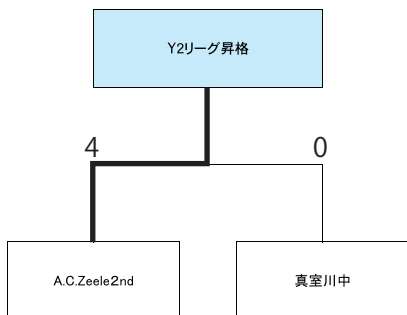

Yamagata U-15 League 2018 Y3 2nd Aブロック星取表

	明倫中	AC.Zeele2nd	楯岡中	新庄中	東根一中	東根三中	勝点	勝数	負数	分数	得点	失点	得失点	順位
明倫中	/	×	×	×	×	○	3	1	4	0	4	33	-29	5
		0 - 14	1 - 11	1 - 5	1 - 3	1 - 0								
AC.Zeele2nd	○	/	○	○	○	○	15	5	0	0	41	1	40	1
	14 - 0		5 - 0	10 - 0	4 - 1	8 - 0								
楯岡中	○	×	/	○	○	×	9	3	2	0	22	11	11	2
	11 - 1	0 - 5		5 - 1	5 - 1	1 - 3								
新庄中	○	×	×	/	×	×	3	1	4	0	9	25	-16	5
	5 - 1	0 - 10	1 - 5		2 - 6	1 - 3								
東根一中	○	×	×	○	/	○	9	3	2	0	12	12	0	2
	3 - 1	1 - 4	1 - 5	6 - 2		1 - 0								
東根三中	×	×	○	○	×	/	6	2	3	0	6	12	-6	4
	0 - 1	0 - 8	3 - 1	3 - 1	0 - 1									

Yamagata U-15 League 2018 Y3 2nd Bブロック星取表

	神町中	萩野学園	尾花沢FC	真室川中	舟形中	戸沢中・鮭川中	勝点	勝数	負数	分数	得点	失点	得失点	順位
神町中	/	○	×	×	×	○	6	2	3	0	6	11	-5	3
		2 - 1	2 - 3	0 - 5	0 - 2	2 - 0								
萩野学園	×	/	○	×	△	○	7	2	2	1	9	8	1	2
	1 - 2		4 - 1	0 - 3	1 - 1	3 - 1								
尾花沢FC	○	×	/	×	○	×	6	2	3	0	8	14	-6	3
	3 - 2	1 - 4		1 - 5	2 - 0	1 - 3								
真室川中	○	○	○	/	○	○	15	5	0	0	21	4	17	1
	5 - 0	3 - 0	5 - 1		4 - 2	4 - 1								
舟形中	○	△	×	×	/	△	5	1	2	2	8	10	-2	5
	2 - 0	1 - 1	0 - 2	2 - 4		3 - 3								
戸沢中・鮭川中	×	×	○	×	△	/	4	1	3	1	8	13	-5	6
	0 - 2	1 - 3	3 - 1	1 - 4	3 - 3									

Y2リーグ昇格決定戦
9月12日(水) 18:45
鮭川村多目的運動公園