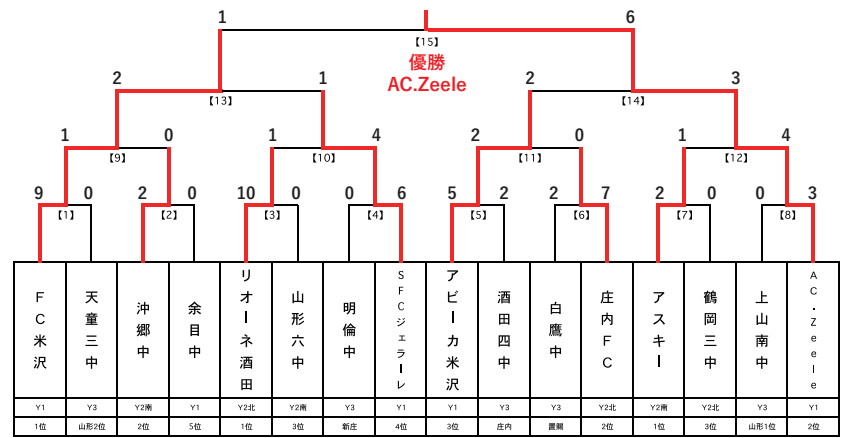

高円宮杯第30回全日本ユース(U-15)サッカー選手権大会 山形県大会