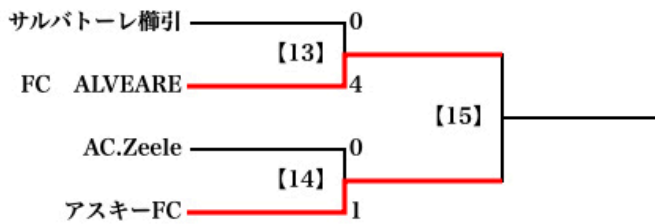

5位決定トーナメント