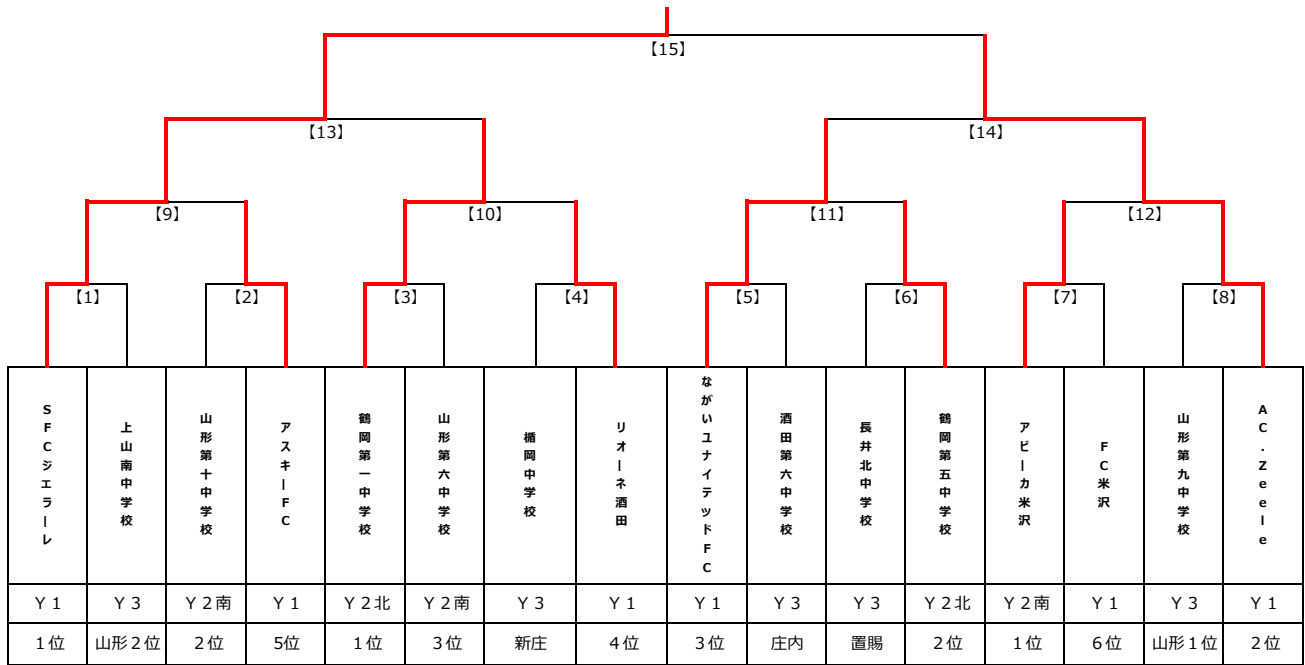

高円宮杯第31回全日本ユース(U-15)サッカー選手権大会 山形県大会

no.	種類	日付	kickoff	スコア			会場	審判						
				1st	2nd	3rd		R	AR1	AR2	4th			
[1]	1回戦	8/17	土 9:30	SFCジェラーレ	12	-	0	上山南中学校	山形市球技場	鶴岡一中	山形六中	山形六中	鶴岡一中	
[2]	1回戦	8/17	土 9:30	山形第十中学校	1	-	3	アスキーFC	山形県総合運動公園第2運動広場	リオネ酒田	楯岡中	楯岡中	リオネ酒田	
[3]	1回戦	8/17	土 15:00	鶴岡第一中学校	5	-	0	山形第六中学校	山形市球技場	ジェラーレ	上山南中	上山南中	ジェラーレ	
[4]	1回戦	8/17	土 15:00	楯岡中学校	0	-	5	リオネ酒田	山形県総合運動公園第2運動広場	アスキー	山形十中	山形十中	アスキー	
[5]	1回戦	8/17	土 9:30	ながいユナイテッドFC	4	-	1	酒田第六中学校	山形県フットボールセンター(東陽の里)	アビーカ	FC米沢	FC米沢	アビーカ	
[6]	1回戦	8/17	土 9:30	長井北中学校	0	-	4	鶴岡第五中学校	庄内町八幡運動公園	Zeele	山形九中	山形九中	Zeele	
[7]	1回戦	8/17	土 15:00	アビーカ米沢	1	-	0	FC米沢	山形県フットボールセンター(東陽の里)	ながいU	酒田六中	酒田六中	ながいU	
[8]	1回戦	8/17	土 15:00	山形第九中学校	0	-	1	AC.Zeele	庄内町八幡運動公園	鶴岡五中	長井北中	長井北中	鶴岡五中	
[9]	2回戦	8/18	日 9:30	SFCジェラーレ	6	-	0	アスキーFC	山形市球技場	鶴岡一中	リオネ酒田	リオネ酒田	鶴岡一中	
[10]	2回戦	8/18	日 15:00	鶴岡第一中学校	2	-	0	リオネ酒田	山形市球技場	ジェラーレ	アスキー	アスキー	ジェラーレ	
[11]	2回戦	8/18	日 9:30	ながいユナイテッドFC	4	-	1	鶴岡第五中学校	山形県総合運動公園第2運動広場	アビーカ	Zeele	Zeele	アビーカ	
[12]	2回戦	8/18	日 15:00	アビーカ米沢	0	-	1	AC.Zeele	山形県総合運動公園第2運動広場	ながいU	鶴岡五中	鶴岡五中	ながいU	
[13]	準決勝	9/7	土 9:30	SFCジェラーレ	15	-	13	PK	鶴岡第一中学校	山形県総合運動公園第2運動広場	YFA	YFA	YFA	3種委員会
[14]	準決勝	9/7	土 15:00	ながいユナイテッドFC	2	-	3		AC.Zeele	山形県総合運動公園第2運動広場	YFA	YFA	YFA	3種委員会
[15]	決勝	10/5	土 11:00	SFCジェラーレ	26	-	25	PK	AC.Zeele	山形県総合運動公園第2運動広場	YFA	YFA	YFA	3種委員会