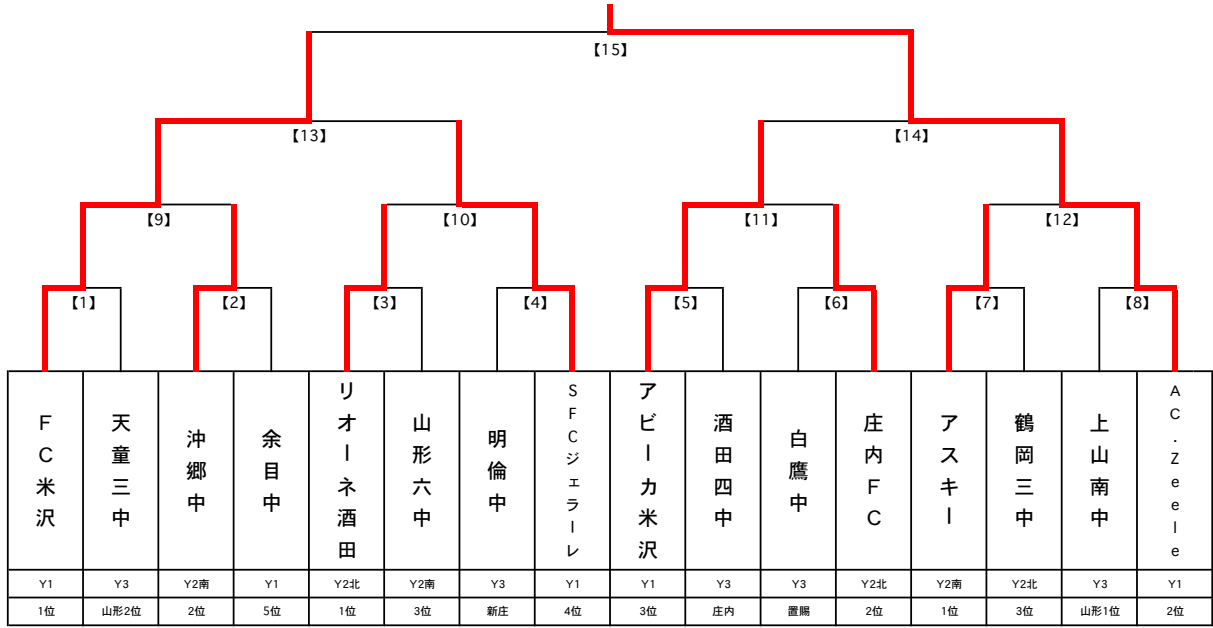

高円宮杯第30回全日本ユース(U-15)サッカー選手権大会 山形県大会

no.	種類	日付	kickoff	スコア		会場	審判			
							R	AR1	AR2	4th
[1]	1回戦	8/18	土	9:30	FC米沢 9 - 0 天童三中	山形市球技場	AC.Zeele	上山南中	上山南中	AC.Zeele
[2]	1回戦	8/18	土	9:30	沖郷中 2 - 0 余目中	県総合運動公園第2運動広場	SFCジェラーレ	明倫中	明倫中	SFCジェラーレ
[3]	1回戦	8/18	土	11:30	リオーネ酒田 10 - 0 山形六中	酒田光ヶ丘球技場	酒田地区	酒田地区	酒田地区	酒田地区
[4]	1回戦	8/18	土	11:30	明倫中 0 - 6 SFCジェラーレ	県総合運動公園第2運動広場	余目中	沖郷中	沖郷中	余目中
[5]	1回戦	8/11	土	9:30	アビーカ米沢 5 - 2 酒田四中	酒田北港緑地公園	酒田地区	酒田地区	酒田地区	酒田地区
[6]	1回戦	8/12	日	16:00	白鷹中 2 - 7 庄内FC	白鷹東陽の里	長井地区	白鷹中	庄内FC	長井地区
[7]	1回戦	8/18	土	11:30	アスキー 2 - 0 鶴岡三中	庄内町八幡サッカー場	鶴岡地区	鶴岡地区	鶴岡地区	鶴岡地区
[8]	1回戦	8/18	土	11:30	上山南中 0 - 3 AC.Zeele	山形市球技場	FC米沢	天童三中	天童三中	FC米沢
[9]	2回戦	8/19	日	9:30	FC米沢 1 - 0 沖郷中	米沢SF東	アスキー	AC.Zeele	AC.Zeele	アスキー
[10]	2回戦	8/19	日	11:30	リオーネ酒田 1 - 4 SFCジェラーレ	米沢SF東	アビーカ米沢	庄内FC	庄内FC	アビーカ米沢
[11]	2回戦	8/19	日	9:30	アビーカ米沢 2 - 0 庄内FC	米沢SF西	リオーネ酒田	SFCジェラーレ	SFCジェラーレ	リオーネ酒田
[12]	2回戦	8/19	日	11:30	アスキー 1 - 4 AC.Zeele	米沢SF西	FC米沢	沖郷中	沖郷中	FC米沢
[13]	準決勝	9/17	祝	10:00	FC米沢 2 - 1 SFCジェラーレ	米沢SF西	YFA	YFA	YFA	米沢地区3種
[14]	準決勝	9/17	祝	12:00	アビーカ米沢 2 - 3 AC.Zeele	米沢SF西	YFA	YFA	YFA	米沢地区3種
[15]	決勝	10/20	土	11:00	FC米沢 1 - 6 AC.Zeele	山形市球技場	YFA	YFA	YFA	山形地区3種