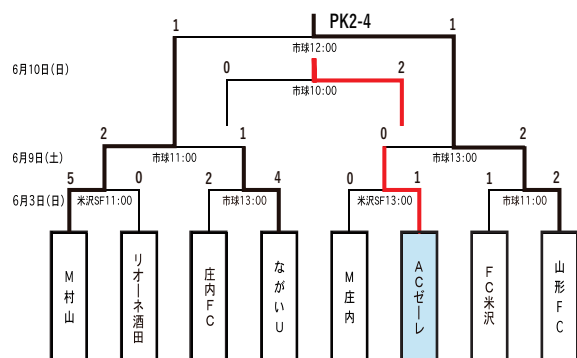

第33回日本クラブユースサッカー選手権(U-15)山形県大会

6月23日(土) クラブユース東北大会 岩手県安比高原 予選リーグ① 水沢FC(岩手) 3-1○ 東北初勝利