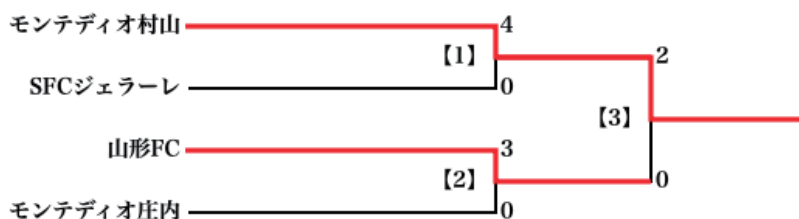

山形県クラブユース新人戦 (U-14) 大会

グループA		勝点	試合数	勝利	引分	敗戦	得点	失点	得失差
1	モンテディオ村山	18	6	6	0	0	22	1	+21
2	山形FC	12	6	4	0	2	24	7	+17
3	庄内FCアカデミー	12	6	4	0	2	18	5	+13
4	AC.Zeele	12	6	4	0	2	14	4	+10
5	リオネ酒田	4	6	1	1	4	5	16	-11
6	サンフラップFC	4	6	1	1	4	5	37	-32
7	FC米沢	0	6	0	0	6	0	18	-18

» [日程・結果ページへ](#)

グループB		勝点	試合数	勝利	引分	敗戦	得点	失点	得失差
1	モンテディオ庄内	14	6	4	2	0	10	0	+10
2	SFCジェラーレ	13	6	4	1	1	26	5	+21
3	ながいユナイテッドFC	13	6	4	1	1	21	5	+16
4	アビーカFC	11	6	3	2	1	9	1	+8
5	アスキーFC	4	6	1	1	4	3	12	-9
6	FC ALVEARE	3	6	1	0	5	4	27	-23
7	サルパトーレ櫛引	1	6	0	1	5	2	25	-23

トーナメント表

3位決定戦

優勝トーナメント