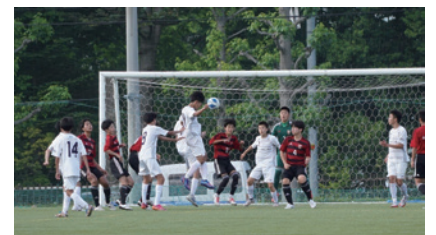

2022年度 AC.Zeeleジュニアユース活動報告②

◎8月21日(日) 鮭川人工芝
Y2リーグ⑥
最上中 6 - 0○
通算 4勝2分

◎8月27日(土) 鮭川人工芝
Y1リーグ⑪
モンテ村山2nd 0 - 1●
通算 4勝4敗3分

◎8月28日(日) 鶴岡三中G
Y2リーグ⑥
鶴岡三中 9 - 1○
通算 5勝2分

◎9月4日(土) 東根人工芝
Y1リーグ⑬
リオネ酒田 1 - 0○
通算 5勝4敗3分

◎9月11日(日) 鮭川人工芝
Y1リーグ⑬
アビーカ米沢FC 1 - 4●
通算 5勝5敗3分

◎9月17日(土) 鮭川人工芝
Y1リーグ⑮
モンテ庄内2nd 3 - 0○
通算 6勝5敗3分

◎9月19日(祝) 県FBC
Y1リーグ⑯
ながいユナイテッドFC 2 - 1○
通算 7勝5敗3分

◎山形FCフェスティバル
U-14強化合宿 17日～
①ACアズーリ 0 - 2●
②函南SC-A 1 - 3●
③函南SC-B 1 - 1△
④福島UTD 0 - 2●
⑤FCみやぎ 2 - 1○
⑥リベロ弘前 2 - 1○

◎9月23日(祝) 鮭川人工芝
Y1リーグ⑧
庄内FCアカデミー 0 - 2●
通算 7勝6敗3分

◎10月2日(日) 東根人工芝
Y1リーグ⑰
庄内FCA 2 - 3●
通算 7勝7敗3分

◎10月8日(土) 鮭川人工芝
Y2リーグ⑧
サンフラップFC 2 - 2△
通算 6勝2分

◎10月9日(日) 鶴岡五中G
Y2リーグ⑭
鶴岡第五中 6 - 0○
通算 7勝2分

◎10月15日(土) 庄内人工芝
Y2リーグ⑬
庄内FC2nd 1 - 1△
通算 7勝3分

◎10月16日(日) 東根人工芝
Y1リーグ⑱
山形FC2nd 4 - 1○
通算 8勝7敗3分

◎11月12日(土) 光ヶ丘
クラブユース新人戦
①サンフラップ 7 - 0○
②リオネ酒田 2 - 0○
通算 2勝0敗

◎11月12日(日) 米沢SF
クラブユース新人戦
③庄内FC 0 - 1●
④FC米沢 3 - 0○不戦勝
通算 3勝1敗

◎11月19日(土) 天童人工芝
クラブユース新人戦
⑤山形FC 2 - 1○

◎11月20日(日) 米沢SF
クラブユース新人戦
⑥モンテ村山 0 - 2●
6戦4勝2敗 勝点12
山形FC、庄内FCと並ぶも
得失点差で及ばず4位、
3～4位トーナメントへ

◎11月23日(祝) 県FBC東陽
クラブユース新人戦
5位トーナメント
ながいUFC 3 - 0○

5位決定戦
庄内FC 0 - 0△
PK 2 - 4●
総合第6位

◎11月26日(土) 米沢SF
クラブユースU-13大会
①庄内FC 2 - 0○
②モンテ村山 0 - 4●

◎11月27日(日) 米沢SF
5位トーナメント
1回戦 アスキーFC 3 - 2○
決定戦 ながいUFC 2 - 0○
※総合第5位