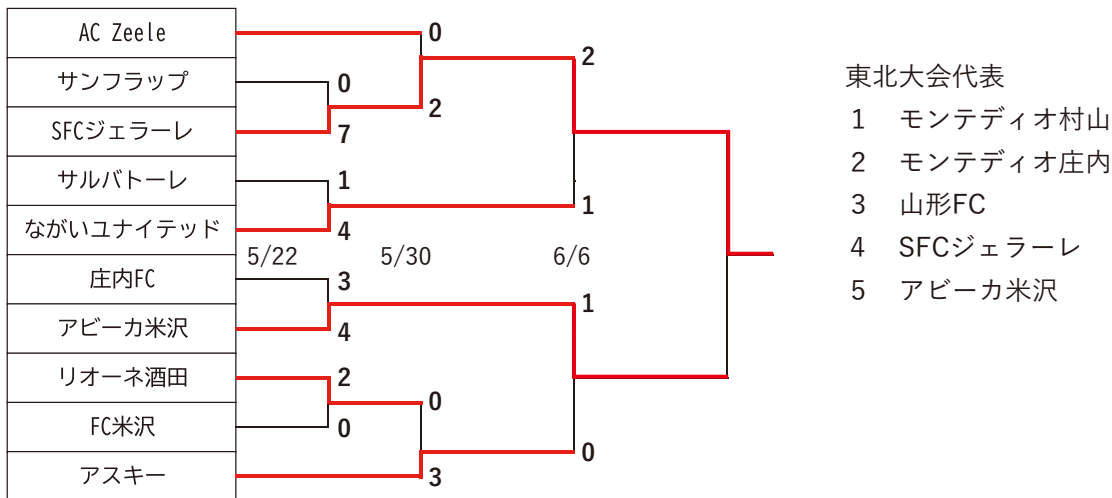

JFA U-15リーグ2021山形県3部リーグ新庄地区

高円宮杯 JFAU-15 サッカーリーグ 2021 (山形県) 3部新庄地区リーグ		勝点	試合数	勝利	引分	敗戦	得点	失点	得失差
1	AC.Zeele サード	15	5	5	0	0	13	0	+13
2	真室川中学校	12	4	3	0	1	11	6	+5
3	楯岡中学校	0	1	0	0	1	0	2	-2
詳細情報なし									
4	舟形中学校	3	4	1	0	3	5	15	-10
5	明倫学園	3	4	1	0	3	1	6	-5
6	GlanzSC	3	4	1	0	3	6	7	-1

1	東根第一中学校	15	5	5	0	0	14	4	+10

21/11/12(金) 東根人工芝

Y3新庄地区リーグ優勝決定戦

東根第一中 1 - 3 ○ AC.Zeele3rd (Y3新庄地区リーグ優勝)

21/11/23(祝) Y2昇格プレーオフ

1回戦 サンフラップ(鶴岡1位) 0対1 東根第一中(新庄1位)

東根第一中はY2に昇格

2回戦 サンフラップ 5対0 リオーネ酒田(酒田地区推薦)

サンフラップFCはY2に昇格

日本クラブユースサッカー選手権U-15大会山形県予選

クラブユース新人戦予選リーグ

11月13日(土) 天童人工芝

①モンテ村山 0-3 ●

②サルバトーレ 4-0 ○

11月14日(日) 米沢人工芝

③サンフラップ 2-1 ○

④ジェラーレ 0-2 ●

※変則リーグで2勝2敗

得失点差でブロック4位

クラブユース新人戦順位リーグ

11月20日(土) 天童人工芝

①FC米沢 9-0 ○

②リオーネ酒田 5-0 ○

11月21日(日) 米沢SF

③アスキーFC 3-1 ○

④サルバトーレ 3-1 ○

クラブユースU-13交流戦

11月23日(祝) 米沢SF

①アビーカ米沢 1-3 ●

②リオーネ酒田 2-0 ○

③庄内FCA 0-1 ●

11月27日(土) 光ヶ丘

④リオーネ酒田 3-0 ○

⑤モンテ庄内 2-6 ●

11月28日(日) 光ヶ丘

⑥ジェラーレ 3-4 ●

⑦モンテ村山 0-6 ●