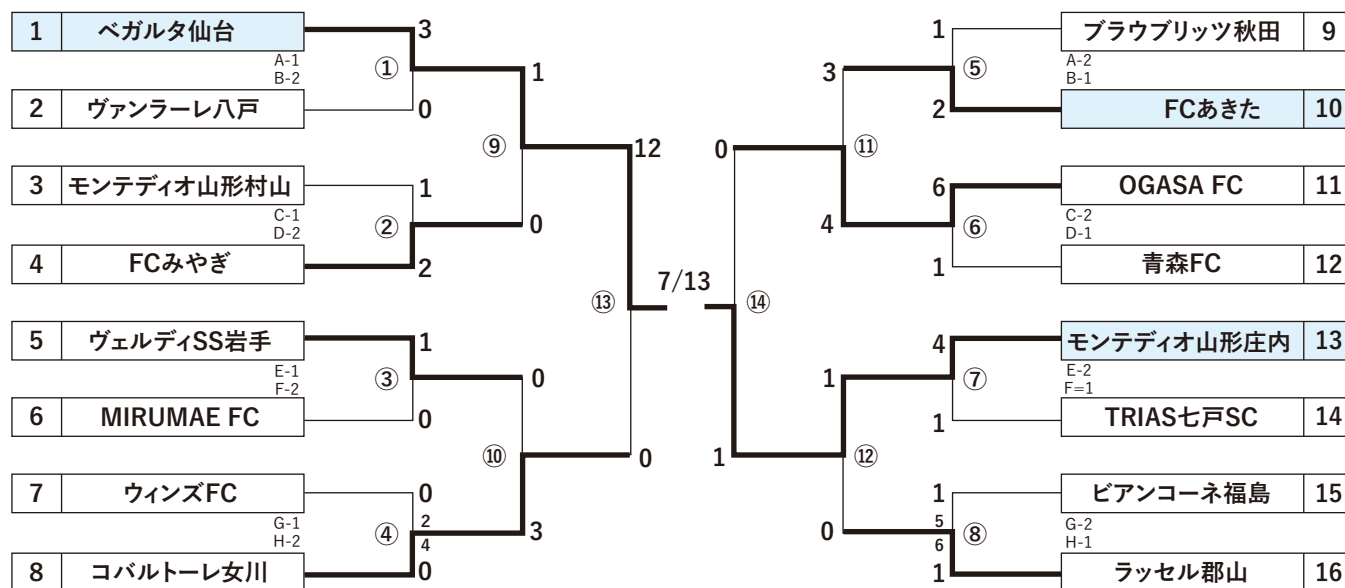

グループステージ日程表

Aブロック

開催県:岩手県

開催会場:安比ASP2ピッチ

月日	試合時間	対 戦		主審	副審	副審	4審
6月22日	13:00~	AC.Zeele	FCあきた	協会	ブラウブリッツ秋田	Desenvolver	協会
"	15:00~	ベガルタ仙台	塩釜FC	協会	ヴァンラーレ八戸	アストロン	協会
6月23日	10:00~	AC.Zeele	塩釜FC	協会	ブラウブリッツ秋田	アストロン	協会
"	12:00~	ベガルタ仙台	FCあきた	協会	ヴァンラーレ八戸	Desenvolver	協会
6月29日	13:00~	FCあきた	塩釜FC	協会	ブラウブリッツ秋田	ヴァンラーレ八戸	協会
"	15:00~	ベガルタ仙台	AC.Zeele	協会	アストロン	Desenvolver	協会

		ベガルタ仙台	AC.Zeele	FCあきた	塩釜FC	勝	分	負	勝点	得点	失点	差	順位
1	ベガルタ仙台		5 - 0	4 - 0	3 - 3	2	1	0	7	12	3	9	1
2	AC.Zeele	0 - 5		2 - 3	2 - 3	0	0	3	0	4	11	-7	4
3	FCあきた	0 - 4	3 - 2		3 - 2	2	0	1	6	6	8	-2	2
4	塩釜FC	3 - 3	3 - 2	2 - 3		1	1	1	4	8	8	0	3

①日本CY選手権U-15東北大会
6月22日(土) 安比高原ASP
グループステージA1
AC.Zeele vs FCあきた

15 0 - 1 あきた
25 0 - 2 あきた
38 1 - 2 ゼーレ
50 2 - 2 ゼーレ (PK)
53 2 - 3 あきた
計 2 - 3 ● 1敗

②日本CY選手権U-15東北大会
6月23日(日) 安比高原ASP
グループステージA2
AC.Zeele vs 塩釜FC

08 0 - 1 塩釜
14 1 - 1 ゼーレ
40 2 - 1 ゼーレ
55 2 - 2 塩釜
64 2 - 3 塩釜
計 2 - 3 ● 2敗

③日本CY選手権U-15東北大会
6月29日(土) 安比高原ASP
グループステージA3 15:00
ベガルタ仙台 vs AC.Zeele

13 0 - 1 仙台
30 0 - 2 仙台
57 0 - 3 仙台
65 0 - 4 仙台
68 0 - 5 仙台
計 0 - 5 ● 3敗

※結果、1位ベガルタ仙台／勝点7、2位FCあきた／勝点6
3位塩釜FC／勝点4、4位AC.Zeele／勝点0となって
グループステージ敗退

※結果、決勝進出のベガルタ仙台とモンテディオ庄内の全国大会出場が決定。
3位決定戦コバルトールレ女川とOGASA FC戦の勝者が東北第3代表となります。
ベスト8のあきたも含めてゼーレのグループは強敵ぞろいでした。