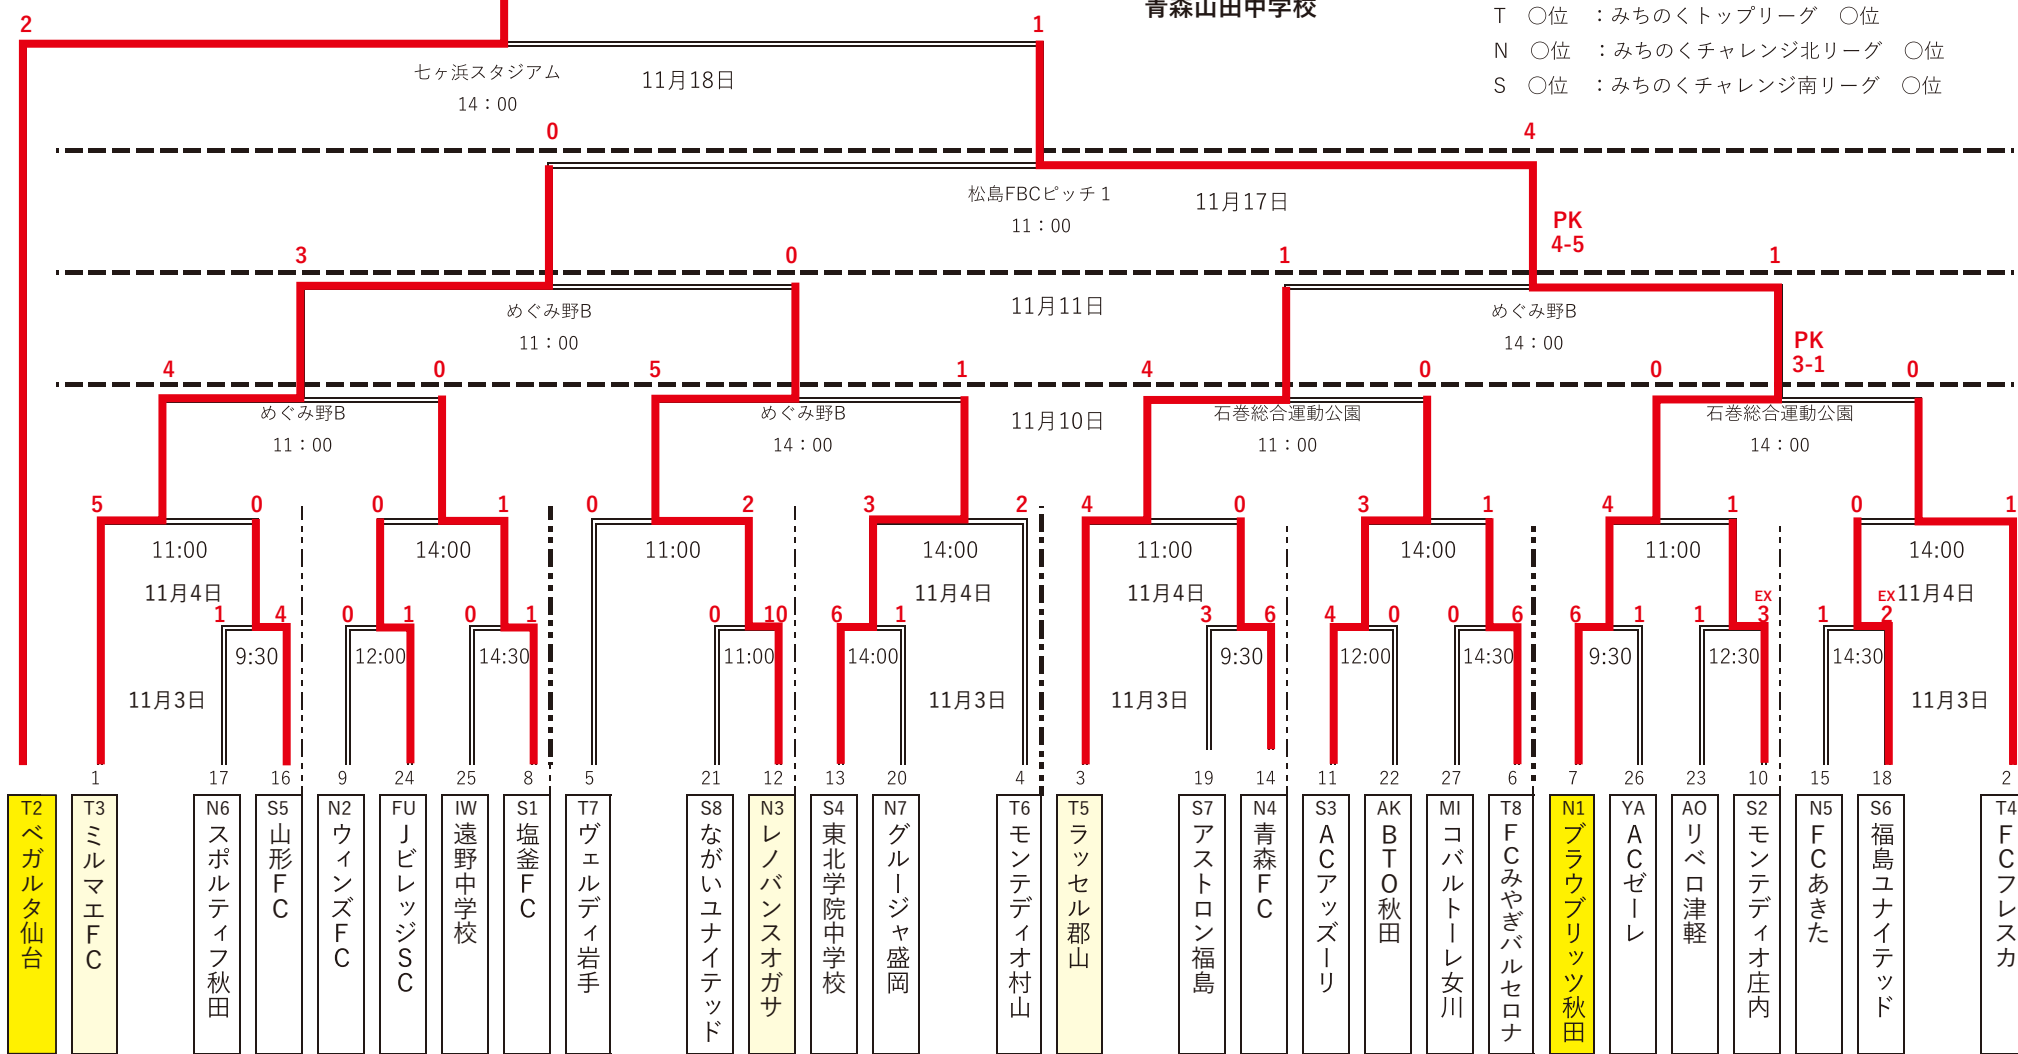

高円宮杯 JFA U-15サッカーリーグ 2018(山形県)1部リーグ 星取表

順位	チーム名	対戦相手		勝	分	負	勝点	得点	失点	得失差	順位										
		ホーム	アウェイ																		
1	SFCジェラール	FC米沢	AC.Zeele	山形FCセカンド	モンテディオ庄内セカンド	アビーカ米沢	モンテディオ村山セカンド	余目中	4	6	1	2	7	19	18	35	7	34	11	1	5
2	FC米沢	7-1	2-1	6	11	1	35	23	48	5	12	18	36	1							
3	AC.Zeele	5-4	0-1	3	7	2	24	17	38	12	23	5	15	3							
4	山形FCセカンド	2-4	2-2	2	5	1	17	13	27	17	34	-4	-7	7							
5	モンテディオ庄内セカンド	5-0	4-1	5	9	0	29	29	45	12	20	17	25	2							
6	アビーカ米沢	2-1	0-4	3	6	0	18	16	26	16	33	0	-7	6							
7	モンテディオ村山セカンド	4-1	0-1	3	6	1	20	16	30	10	19	6	11	4							
8	余目中	2-6	0-14	0	0	0	0	3	12	45	84	-42	-72	8							

高円宮杯 JFA U-15サッカーリーグ 2018(山形県)2部南リーグ 星取表

順位	チーム名	対戦相手		勝	分	負	勝点	得点	失点	得失差	順位										
		ホーム	アウェイ																		
1	沖郷中	山形FCセカンド	アスキーFC	赤湯中	米沢4中	山形六中	長井北中	ジェラールセカンド	4	8	2	5	1	29	12	27	3	7	9	20	2
2	山形FCセカンド	2-2	2-0	2	5	3	21	18	33	13	16	5	17	5							
3	アスキーFC	0-0	1-1	4	8	3	29	20	28	2	6	18	22	1							
4	赤湯中	0-2	1-3	1	3	1	12	9	16	14	26	-5	-10	7							
5	米沢4中	0-6	2-4	1	1	0	3	9	12	23	56	-11	-44	8							
6	山形六中	0-0	1-2	2	7	2	24	5	22	6	17	-1	5	3							
7	長井北中	1-2	2-2	1	3	2	13	8	18	17	30	-9	-12	6							
8	ジェラールセカンド	1-3	5-2	3	7	1	23	18	28	12	16	6	12	4							

高円宮杯 JFA U-15サッカーリーグ 2018(山形県)2部リーグ北 星取表

順位	チーム名	対戦相手		勝	分	負	勝点	得点	失点	得失差	順位											
		ホーム	アウェイ																			
1	鶴岡第三中学校	最上中学校	三川中学校	鶴岡第一中学校	鶴岡第五中学校	庄内FCアカデミー	リオーネ酒田	日新中学校	3	7	2	4	3	25	19	29	12	9	21	7	8	3
2	最上中学校	1-1	2-2	2	5	2	18	7	24	13	26	-6	-2	4								
3	三川中学校	0-1	1-5	2	3	0	12	12	20	19	38	-7	-18	7								
4	鶴岡第一中学校	1-2	1-3	3	5	0	16	19	30	18	45	1	-15	6								
5	鶴岡第五中学校	0-0	7-0	2	5	2	17	12	31	14	32	-2	-1	5								
6	庄内FCアカデミー	4-0	2-0	6	12	0	36	38	73	5	10	33	63	2								
7	リオーネ酒田	2-3	1-1	7	12	1	37	27	61	6	10	21	51	1								
8	日新中学校	1-3	0-8	0	0	0	0	6	49	102	-43	-92	8									

高円宮杯 JFA 第30回全日本U-15サッカー選手権大会 東北地域予選大会組み合わせ

東北地域第2代表

※第1代表はみちのくTOPリーグ第1位のチーム
青森山田中学校

T ○位 : みちのくトップリーグ ○位
N ○位 : みちのくチャレンジ北リーグ ○位
S ○位 : みちのくチャレンジ南リーグ ○位

福島県：郡山市熱海フットボールセンター

岩手県：一関市サッカー・ラグビー場

秋田県：湯上市鞍掛沼公園多目的広場

青森県：弘前市運動公園球技場