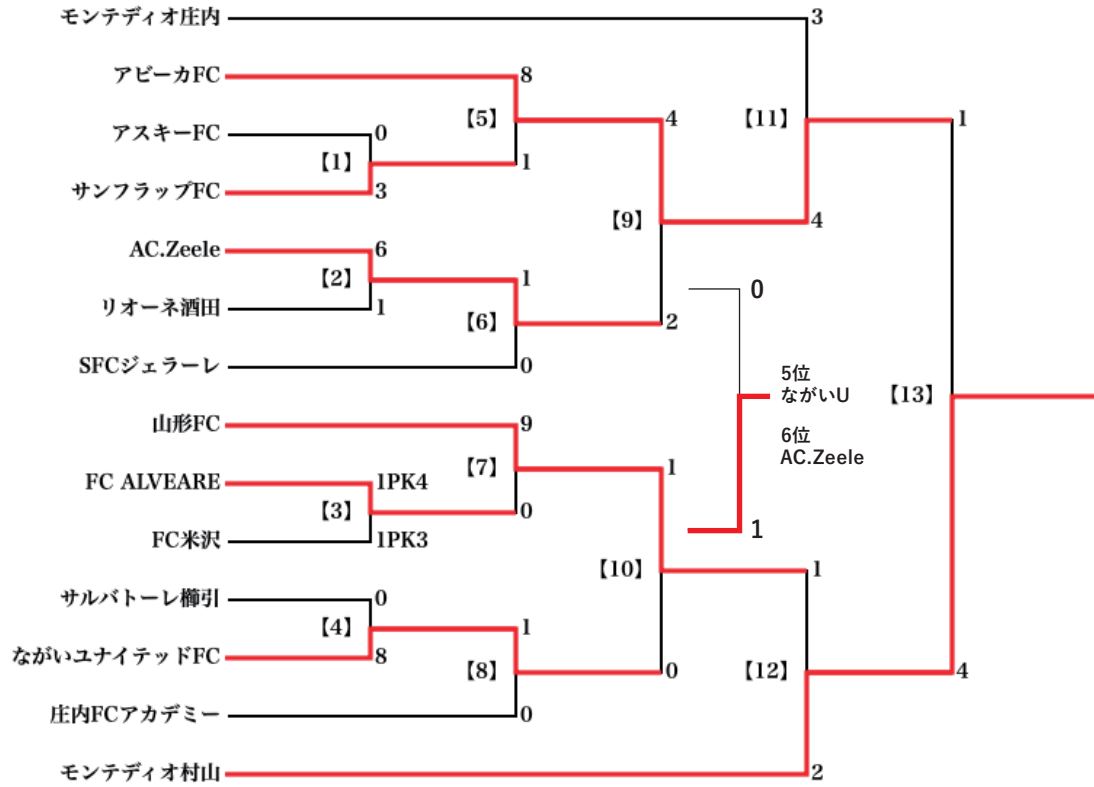

日本クラブユースサッカー選手権 (U-15) 大会 山形県予選大会