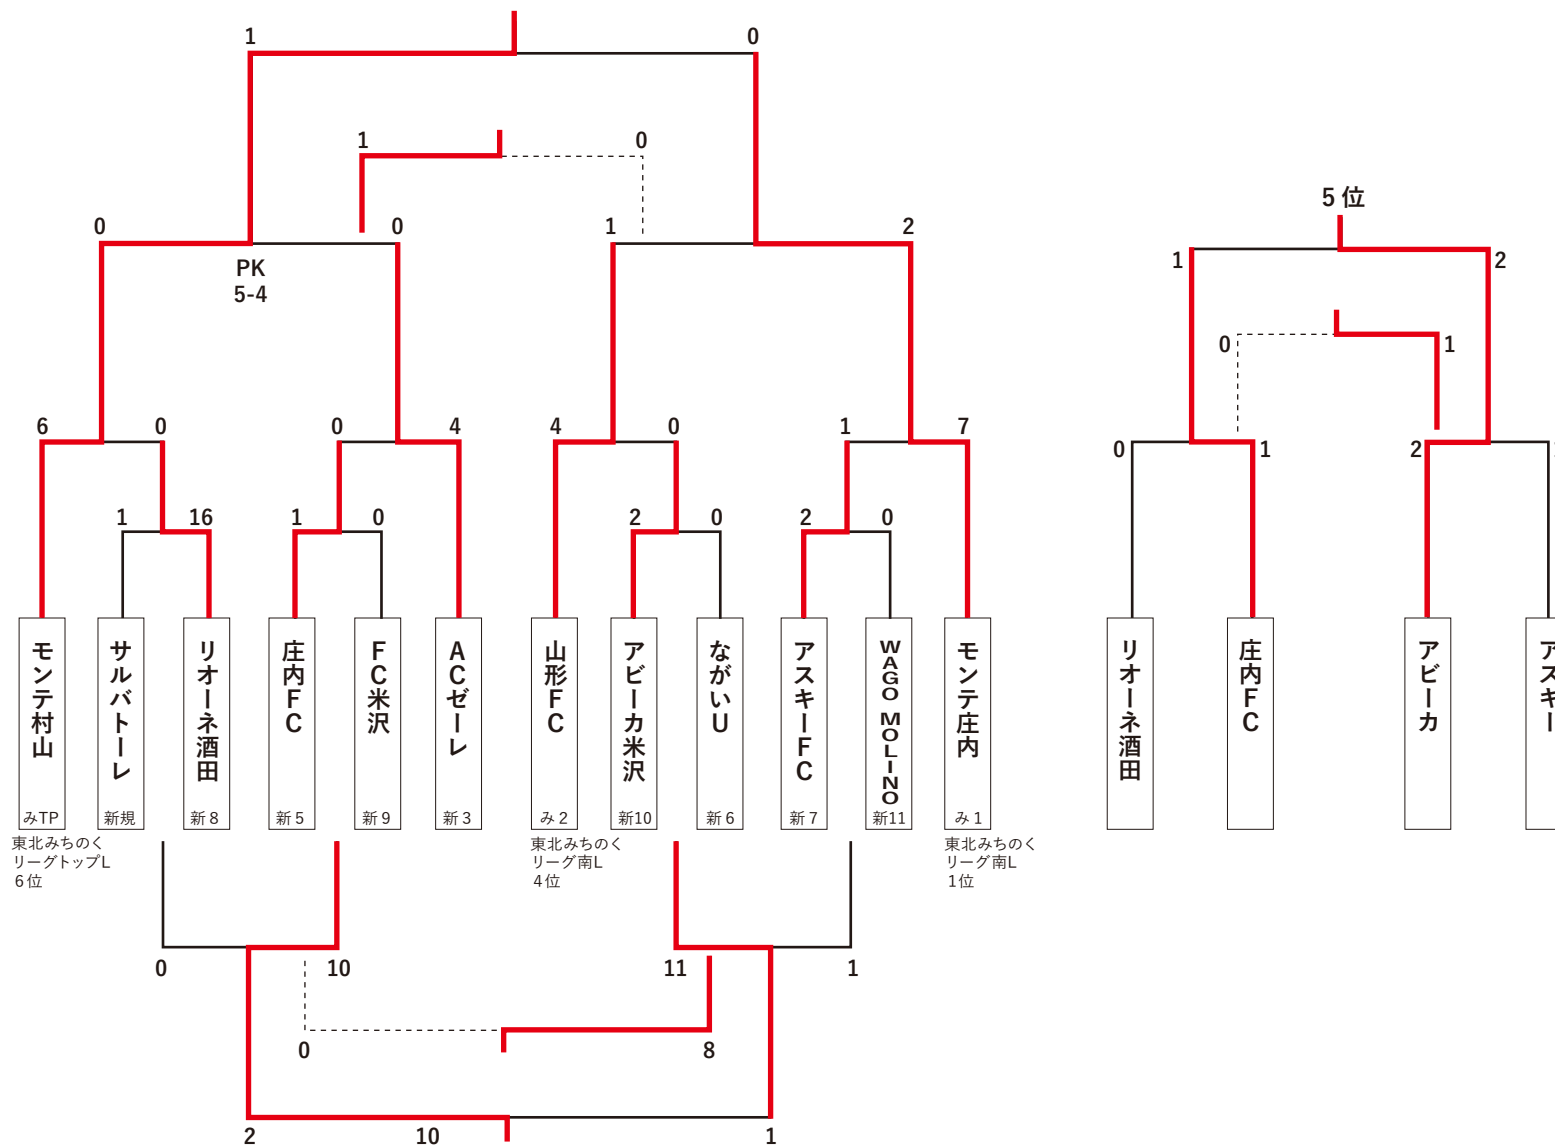

第34回 日本クラブユースサッカー選手権 (U-15) 大会 山形県予選大会

1. 1位 モンテディオ村山
2. 2位 モンテディオ庄内
3. 3位 AC.Zeele
4. 4位 山形FC
5. 以上東北大会出場
6. 5位 アビーカ米沢FC
7. 6位 庄内FCアカデミー
8. 7位 アスキーFC
9. 8位 リオーネ酒田
10. 9位 FC米沢
11. 10位 ながいユナイテッド
12. 11位 WAGO MOLINO
13. 12位 サルバトーレ櫛引

グループステージ日程表

Aブロック

開催県:岩手県

開催会場:安比ASP2ピッチ

月日	試合時間	対 戦		主審	副審	副審	4審
6月22日	13:00~	AC.Zeele	FCあきた	協会	ブラウブリッツ秋田	Desenvolver	協会
"	15:00~	ベガルタ仙台	塩釜FC	協会	ヴァンラーレ八戸	アストロン	協会
6月23日	10:00~	AC.Zeele	塩釜FC	協会	ブラウブリッツ秋田	アストロン	協会
"	12:00~	ベガルタ仙台	FCあきた	協会	ヴァンラーレ八戸	Desenvolver	協会
6月29日	13:00~	FCあきた	塩釜FC	協会	ブラウブリッツ秋田	ヴァンラーレ八戸	協会
"	15:00~	ベガルタ仙台	AC.Zeele	協会	アストロン	Desenvolver	協会

		ベガルタ仙台	AC.Zeele	FCあきた	塩釜FC	勝	分	負	勝点	得点	失点	差	順位
1	ベガルタ仙台		5 - 0	4 - 0	3 - 3	2	1	0	7	12	3	9	1
2	AC.Zeele	0 - 5		2 - 3	2 - 3	0	0	3	0	4	11	-7	4
3	FCあきた	0 - 4	3 - 2		3 - 2	2	0	1	6	6	8	-2	2
4	塩釜FC	3 - 3	3 - 2	2 - 3		1	1	1	4	8	8	0	3

①日本CY選手権U-15東北大会
6月22日(土) 安比高原ASP
グループステージA1
AC.Zeele vs FCあきた

15 0 - 1 あきた
25 0 - 2 あきた
38 1 - 2 ゼーレ
50 2 - 2 ゼーレ (PK)
53 2 - 3 あきた
計 2 - 3 ● 1敗

②日本CY選手権U-15東北大会
6月23日(日) 安比高原ASP
グループステージA2
AC.Zeele vs 塩釜FC

08 0 - 1 塩釜
14 1 - 1 ゼーレ
40 2 - 1 ゼーレ
55 2 - 2 塩釜
64 2 - 3 塩釜
計 2 - 3 ● 2敗

③日本CY選手権U-15東北大会
6月29日(土) 安比高原ASP
グループステージA3 15:00
ベガルタ仙台 vs AC.Zeele

13 0 - 1 仙台
30 0 - 2 仙台
57 0 - 3 仙台
65 0 - 4 仙台
68 0 - 5 仙台
計 0 - 5 ● 3敗

※結果、1位ベガルタ仙台／勝点7、2位FCあきた／勝点6
3位塩釜FC／勝点4、4位AC.Zeele／勝点0となって
グループステージ敗退