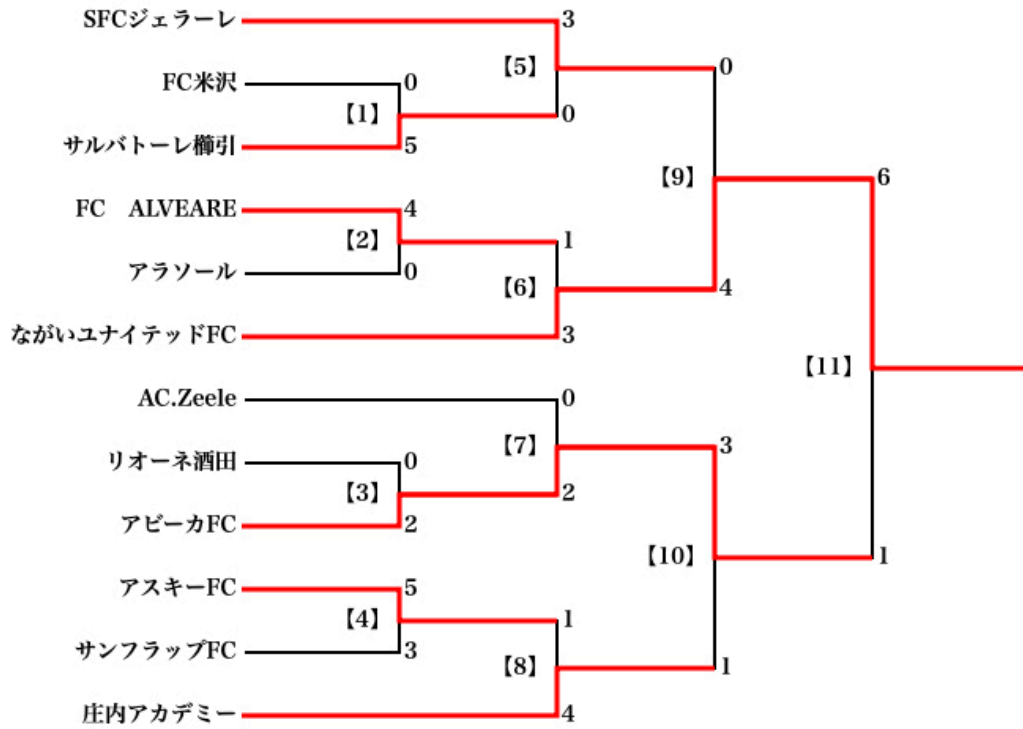

クラブユース連盟トーナメント